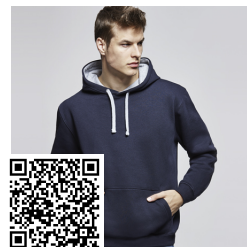

CLASICA SU1070

Στρογγυλή λαιμόκοψη με ενισχυτικά, εσωτερικά γαζιά, ελαστικό, 1x1 rib σε λαιμόκοψη, μανσέτες και τελείωμα,

65% πολυεστέρας / 35% βαμβάκι, brushed fleece 280 γρ.

* Μέγεθος XXXL διατίθεται στα χρώματα: White 01, Grey 58, Navy Blue 55, Black 02, Red 60, Royal 05, Bottle Green 56, Dark Lead 46
 Μέγεθος 1/2 διατίθεται στα χρώματα: Red 60, Ocean Blue 100, Navy Blue 55, Oasis Green 114
 * Χρώμα Grey 58: 55% βαμβάκι, / 40% πολυεστέρας / 5% βισκόζη
 * Αποσπώμενη ετικέτα
 * Fleece χτενισμένο
 * Διαθέσιμο σε παιδικά μεγέθη

: S · M · L · XL · XXL · XXXL / : 1/2 · 3/4 · 5/6 · 7/8 · 9/10 · 11/12

	30	1
	30	1

	S	M	L	XL	XXL	XXXL
WIDTH (A)	54cm	57cm	60cm	63cm	66cm	69cm
HIGH (B)	64cm	67cm	70cm	73cm	76cm	79cm

	1/2	3/4	5/6	7/8	9/10	11/12
WIDTH (A)	32cm	37cm	42cm	44cm	46cm	48cm
HIGH (B)	40cm	44cm	50cm	54cm	58cm	62cm

*[Measured from the edge 1 cm below the sleeves / Measured from the highest point of the shoulder to the end of the garment]

ELBRUS CQ1103

PETROS SU1066

URBAN SU1067

URBAN WOMAN SU1068