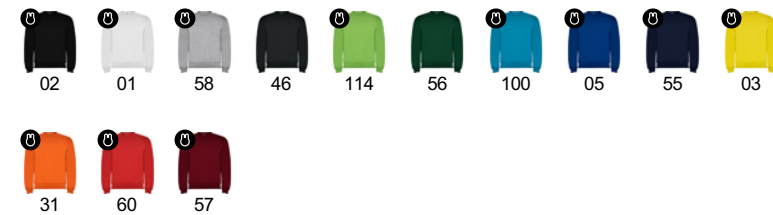

CLASICA SU1070

Στρογγυλή λαιμόκοψη με ενισχυτικά, εσωτερικά γαζιά, ελαστικό, 1x1 rib σε λαιμόκοψη, μανσέτες και τελείωμα,

65% πολυεστέρας / 35% βαμβάκι, brushed fleece 280 γρ.

* Μέγεθος XXXL διατίθεται στα χρώματα: White 01, Grey 58, Navy Blue 55, Black 02, Red 60, Royal 05, Bottle Green 56, Dark Lead 46
 Μέγεθος 1/2 διατίθεται στα χρώματα: Red 60, Ocean Blue 100, Navy Blue 55, Oasis Green 114
 * Χρώμα Grey 58: 55% βαμβάκι, / 40% πολυεστέρας / 5% βισκόζη
 * Αποσπώμενη ετικέτα
 * Fleece χτενισμένο
 * Διαθέσιμο σε παιδικά μεγέθη

: S · M · L · XL · XXL · XXXL / : 1/2 · 3/4 · 5/6 · 7/8 · 9/10 · 11/12

	30	1
	30	1

	S	M	L	XL	XXL	XXXL
WIDTH (A)	54cm	57cm	60cm	63cm	66cm	69cm
HIGH (B)	64cm	67cm	70cm	73cm	76cm	79cm

	1/2	3/4	5/6	7/8	9/10	11/12
WIDTH (A)	32cm	37cm	42cm	44cm	46cm	48cm
HIGH (B)	40cm	44cm	50cm	54cm	58cm	62cm

*[Measured from the edge 1 cm below the sleeves / Measured from the highest point of the shoulder to the end of the garment]

ELBRUS CQ1103

PETROS SU1066

URBAN SU1067

URBAN WOMAN SU1068