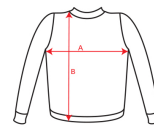

CLASICA SU1070

Στρογγυλή λαιμόκοψη με ενισχυτικά, εσωτερικά γαζιά, ελαστικό, 1x1 rib σε λαιμόκοψη, μανσέτες και τελείωμα,

65% πολυεστέρας / 35% βαμβάκι, brushed fleece 280 γρ.

* Μέγεθος XXXL διατίθεται στα χρώματα: White 01, Grey 58, Navy Blue 55, Black 02, Red 60, Royal 05, Bottle Green 56, Dark Lead 46
 Μέγεθος 1/2 διατίθεται στα χρώματα: Red 60, Ocean Blue 100, Navy Blue 55, Oasis Green 114
 * Χρώμα Grey 58: 55% βαμβάκι, / 40% πολυεστέρας / 5% βισκόζη
 * Αποσπώμενη ετικέτα
 * Fleece χτενισμένο
 * Διαθέσιμο σε παιδικά μεγέθη

: S · M · L · XL · XXL · XXXL / : 1/2 · 3/4 · 5/6 · 7/8 · 9/10 · 11/12

	30	1
	30	1

	S	M	L	XL	XXL	XXXL
WIDTH (A)	54cm	57cm	60cm	63cm	66cm	69cm
HIGH (B)	64cm	67cm	70cm	73cm	76cm	79cm

	1/2	3/4	5/6	7/8	9/10	11/12
WIDTH (A)	32cm	37cm	42cm	44cm	46cm	48cm
HIGH (B)	40cm	44cm	50cm	54cm	58cm	62cm